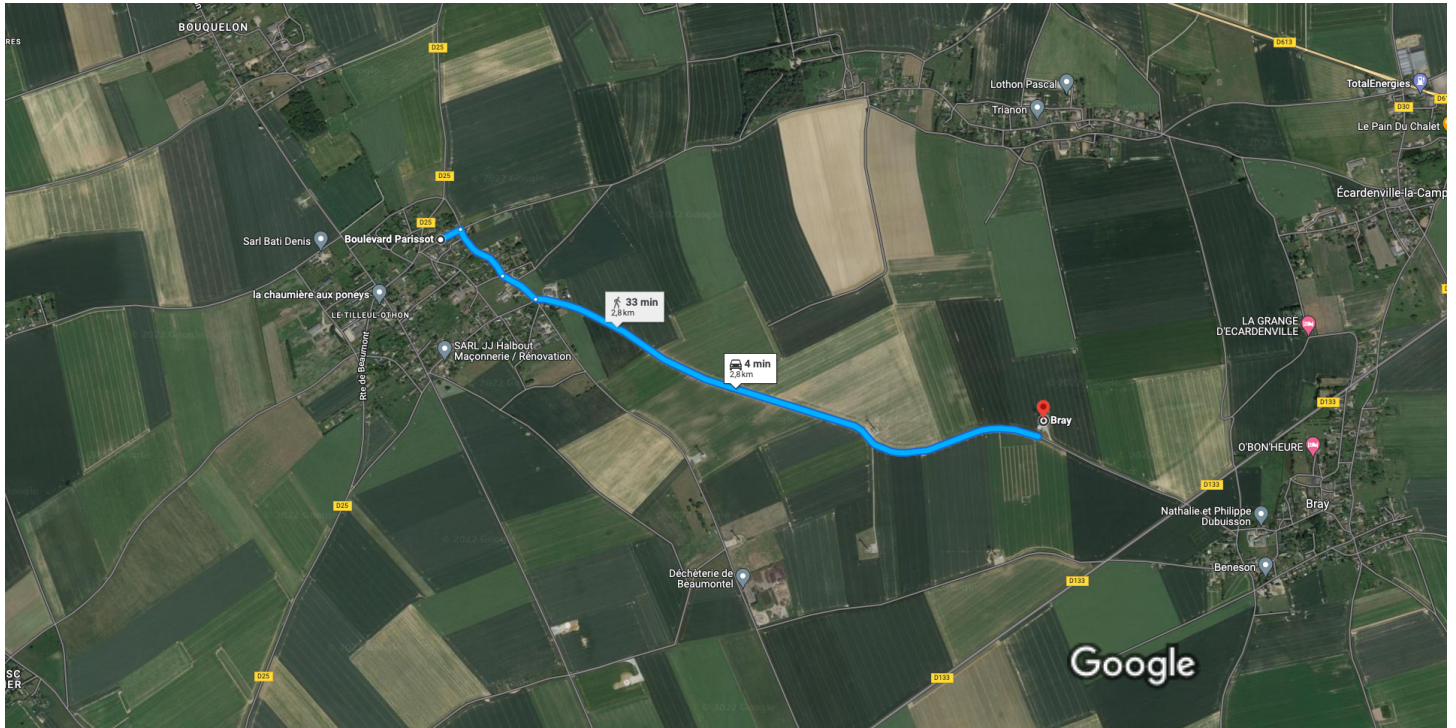

Bd Parissot, 27170 Goupil-Othon à Bray, 27170

En voiture 2,8 km, 4 min

Images ©2022 CNES / Airbus, Maxar Technologies, Données cartographiques ©2022 Google 200 m

-  **via Chem. de Bray** **4 min**
Le plus rapide selon l'état actuel de la circulation **2,8 km**
-  **via Chem. de Bray** **33 min**
2,8 km

Découvrir Bray

- Restaurants
- Hôtels
- Stations-service
- Stationnements
- Plus